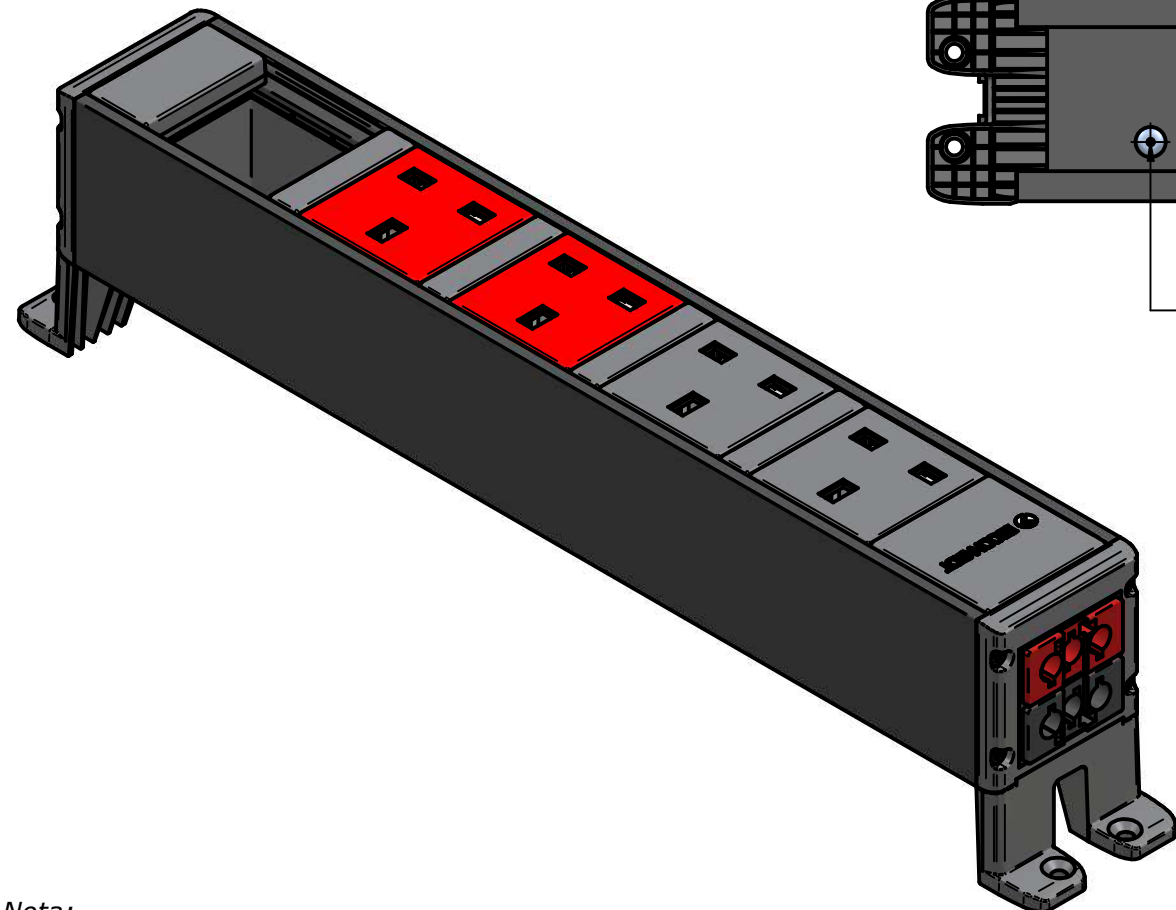

toma de tierra

Nota:

		<b>IBCONNECT</b>	
		Pol. Ind. El Escopar, Nº 5 - 31350 - Peralta (Navarra) - España / Tel. : 948 753282 / Fax : 948 751 462 e-mail : dmolviedro@ib-connect.com	
Dibujado	Mikel		Observaciones
Fecha	19 - 12 - 2011	Revisión nº	
Cliente			
ESCALA	<b>32102003B3</b> <b>2TBN-2TBR-HUECO.dft</b>		
Nº P.:			
N.Ar.:32102003B3 2TBN-2TBR-HUECO.dft			